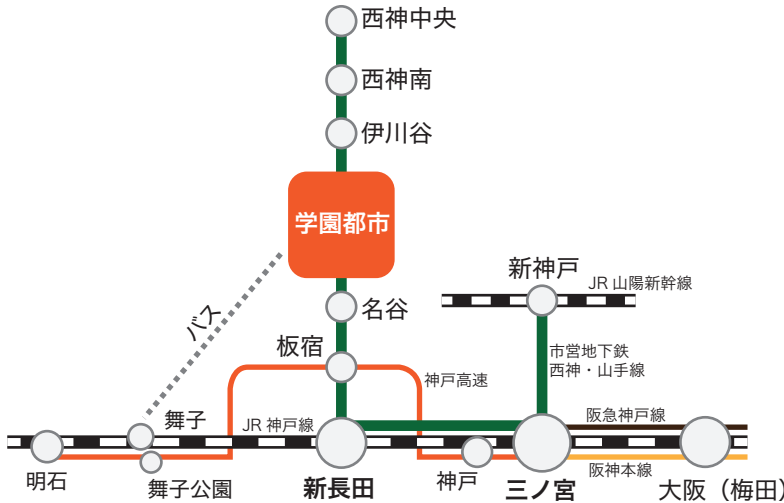

# 会場（兵庫県立大学神戸商科キャンパス）へのアクセス

- 神戸市営地下鉄「学園都市駅」へのアクセス  
 JR 山陽新幹線 新神戸駅から市営地下鉄で 25 分  
 JR 三ノ宮駅、阪神・阪急神戸三宮駅から市営地下鉄で 22 分  
 JR 舞子駅・山陽舞子公園駅から神戸市バス・山陽バス 53、54 系統 学園都市駅前方面行き（所要時間約 27 分）
- 会場へのアクセス  
 神戸市営地下鉄西神・山手線「学園都市駅」下車 徒歩 10 分（※キャンパス入口まで）

## 神戸市営地下鉄 西神・山手線 時刻表 ※大会開催期間（土・休日）

三宮駅（大会会場：学園都市駅方面 学園都市駅まで 22 分）

土・休日 Saturdays and Holidays	三宮駅 発 ⇒名谷・西神中央方面行き										
5	28	41	55								
6	6	16	27	38	48	58					
7	8	19	26	34	40	47	53	58			
8	5	12	18	24	30	35	39	44	49	55	
9	0	6	14	20	24	29	35	44	51	55	58
10	6	13	21	28	36	43	51	58			
11	6	13	21	28	36	43	51	58			
12	6	13	21	28	36	43	51	58			
13	6	13	21	28	36	43	51	58			
14	6	13	21	28	36	43	51	58			
15	6	13	21	28	36	43	51	58			
16	6	13	20	28	35	41	47	55			
17	1	9	16	24	30	37	44	51	57		
18	4	11	18	25	31	37	43	50	56		
19	3	10	18	25	33	40	48	56			
20	4	11	18	26	33	41	48	57			
21	4	13	20	28	35	42	49	57			
22	4	12	19	27	34	42	52				
23	2	10	14	26	38	50					
0	6										

□名谷行き □=For Myōdani

学園都市駅（新長田・三宮駅方面 三宮駅まで 22 分）

土・休日 Saturdays and Holidays	学園都市駅 発 ⇒名谷・三宮・新神戸・谷上方面行き										
5	30	41	52								
6	2	14	24	36	47	57					
7	5	11	18	24	30	36	42	48	53	58	
8	3	8	13	18	24	31	37	44	50	55	59
9	5	11	15	18	25	30	36	44	51	59	
10	7	14	22	30	37	45	52				
11	0	7	15	22	30	37	45	52			
12	0	7	15	22	30	37	45	52			
13	0	7	15	22	30	37	45	52			
14	0	7	15	22	30	37	45	52			
15	0	7	15	22	30	37	45	51	59		
16	7	15	22	30	36	44	52	59			
17	6	14	20	28	35	41	48	55			
18	1	9	16	24	30	38	45	52	59		
19	7	15	22	29	36	42	49	57			
20	4	11	19	27	35	43	50	58			
21	5	15	24	31	39	46	54				
22	2	9	16	23	31	39	50				
23	0	7	13	23	32	41	47	56			
0	9	22									

□名谷行き □=For Myōdani \_=For Shinkōbe